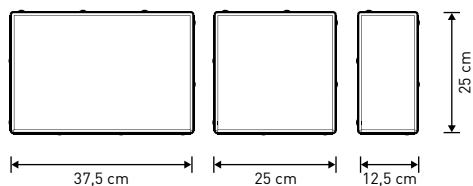

VÉRTES

méreték: 12,5x25 cm / 25x25 cm / 37,5x25 cm vegyesen

vastagság	me.	db/m ²	m ² /sor	db/sor	kg/sor	sor/raklap	m ² /raklap	db/raklap	raklap	bruttó kg/raklap
6 cm	m ²	-	1,125	19	152	10	11,25	190	120x100	1540

mokka-karamell, agyagos homok

Méreték:

Rakatkép:

12,5 x 25 x 6 cm - 7 db
 25 x 25 x 6 cm - 7 db
 37,5 x 25 x 6 cm - 5 db
 1 sor = 1,125 m²

FIGYELEM!
 AVÉRTES ELEMEL KÜLÖN-KÜLÖN
 NEM RENDELHETŐEK!

RAKÁSMINTÁK