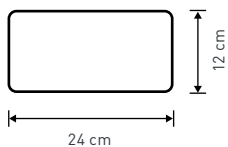

vastagság	me.	db/m²	m²/sor	db/sor	kg/sor	sor/raklap	m²/raklap	db/raklap	raklap	bruttó kg/raklap
5 cm	m²	34,72	0,864	30	97	15	12,96	450	EUR	1480

fahéj, sárga-piros, piros, barna, grafit, antracit-barna

vastagság	me.	db/m²	m²/sor	db/sor	kg/sor	sor/raklap	m²/raklap	db/raklap	raklap	bruttó kg/raklap
6 cm	m²	34,72	0,864	30	117	12	10,37	360	EUR	1420

sárga-piros, vörös-barna

vastagság	me.	db/m²	m²/sor	db/sor	kg/sor	sor/raklap	m²/raklap	db/raklap	raklap	bruttó kg/raklap
8 cm	m²	34,72	0,864	30	156	10	8,64	300	EUR	1585

fahéj, sárga-piros, antracit-barna

Méret: