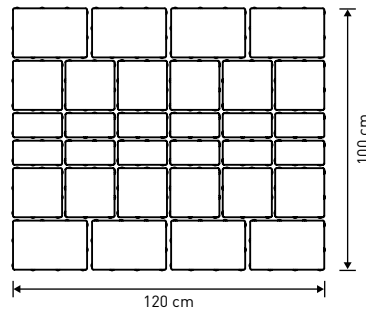

# SOMLÓ TRIÓ

méreték: 10x20 cm / 20x20 cm / 30x20 cm vegyesen

vastagság	me.	db/m <sup>2</sup>	m <sup>2</sup> /sor	db/sor	kg/sor	sor/raklap	m <sup>2</sup> /raklap	db/raklap	raklap	bruttó kg/raklap
6 cm	m <sup>2</sup>	-	1,2	32	162	10	12	320	120x100	1640

szürke, homokkő, holdfény, rozsdabarna, ezüst-antracit

Méreték:

Rakatkép:

10 x 20 x 6 cm - 12 db  
 20 x 20 x 6 cm - 12 db  
 30 x 20 x 6 cm - 8 db  
 1 sor = 1,2 m<sup>2</sup>

**FIGYELEM!**

A SOMLÓ TRIÓ ELEMEI KÜLÖN-KÜLÖN  
 NEM RENDELHETŐEK!