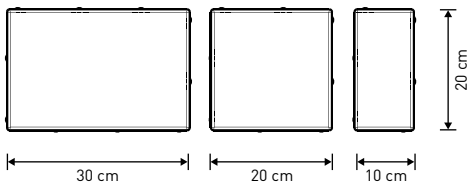

# SOMLÓ TRIÓ

méreték: 10x20 cm / 20x20 cm / 30x20 cm vegyesen

vastagság	me.	db/m <sup>2</sup>	m <sup>2</sup> /sor	db/sor	kg/sor	sor/raklap	m <sup>2</sup> /raklap	db/raklap	raklap	bruttó kg/raklap
6 cm	m <sup>2</sup>	-	1,2	32	162	10	12	320	120x100	1640

szürke, homokkő, holdfény, rozsdabarna, ezüst-antracit

Méreték:

Rakatkép:

10 x 20 x 6 cm - 12 db  
 20 x 20 x 6 cm - 12 db  
 30 x 20 x 6 cm - 8 db  
 1 sor = 1,2 m<sup>2</sup>

**FIGYELEM!**

A SOMLÓ TRIÓ ELEMEI KÜLÖN-KÜLÖN  
 NEM RENDELHETŐEK!