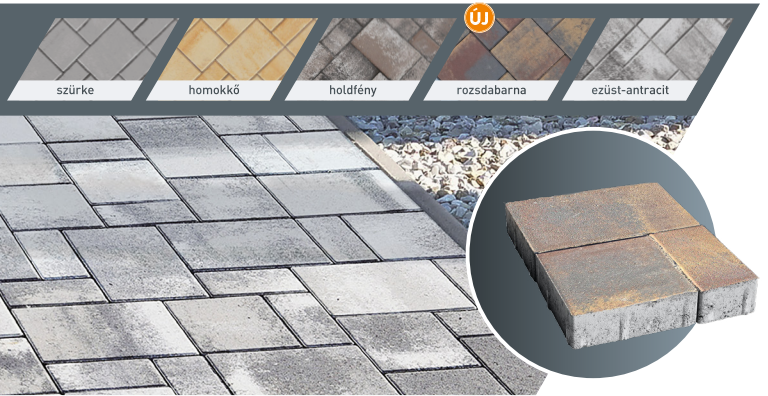

# SOMLÓ TRIÓ

méreték: 10x20 cm / 20x20 cm / 30x20 cm vegyesen

vastagság	me.	db/m <sup>2</sup>	m <sup>2</sup> /sor	db/sor	kg/sor	sor/raklap	m <sup>2</sup> /raklap	db/raklap	raklap	bruttó kg/raklap
6 cm	m <sup>2</sup>	-	1,2	32	162	10	12	320	120x100	1640

szürke, homokkő, holdfény, rozsdabarna, ezüst-antracit

Méreték:

Rakatkép:

10 x 20 x 6 cm - 12 db  
 20 x 20 x 6 cm - 12 db  
 30 x 20 x 6 cm - 8 db  
 1 sor = 1,2 m<sup>2</sup>

**FIGYELEM!**

A SOMLÓ TRIÓ ELEMEI KÜLÖN-KÜLÖN  
 NEM RENDELHETŐEK!