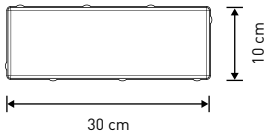

RÁBA

méret: 10x30 cm

vastagság	me.	db/m ²	m ² /sor	db/sor	kg/sor	sor/raklap	m ² /raklap	db/raklap	raklap	bruttó kg/raklap
6 cm	m ²	33,33	1,08	36	146	10	10,8	360	120x100	1480

szürke, fahéj melír

Méret:

Rakatkép: