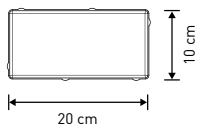

GERECSE

méret: 10x20 cm

vastagság	me.	db/m ²	m ² /sor	db/sor	kg/sor	sor/raklap	m ² /raklap	db/raklap	raklap	bruttó kg/raklap
5 cm	m ²	50	1,08	54	121	12	12,96	648	120x100	1452
szürke, fehér, antracit										

vastagság	me.	db/m ²	m ² /sor	db/sor	kg/sor	sor/raklap	m ² /raklap	db/raklap	raklap	bruttó kg/raklap
6 cm	m ²	50	1,08	54	146	10	10,8	540	120x100	1480
szürke, fehér, antracit, bézs gránit, grafit melír										

vastagság	me.	db/m ²	m ² /sor	db/sor	kg/sor	sor/raklap	m ² /raklap	db/raklap	raklap	bruttó kg/raklap
8 cm	m ²	50	1,08	54	194	8	8,64	432	120x100	1572
szürke										

Méret:

Rakatkép:

RAKÁSMINTÁK