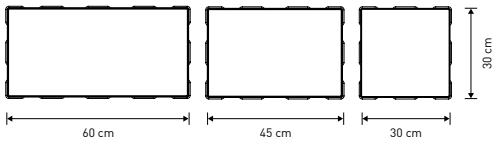

FUERTE

méreték: 30x30 cm / 45x30 cm / 60x30 cm vegyesen

vastagság	me.	db/m ²	m ² /sor	db/sor	kg/sor	sor/raklap	m ² /raklap	db/raklap	raklap	bruttó kg/raklap
6 cm	m ²	-	1,08	8	145,8	10	10,8	80	120x100	1458

bézs gránit, vanília, aranypart, viharfelhő

Méreték:

Rakatkép:

30 x 30 x 6 cm - 3 db
 45 x 30 x 6 cm - 2 db
 60 x 30 x 6 cm - 3 db
 1 sor = 1,08 m²

FIGYELEM!
 A FUERTE ELEMELI KÜLÖN-KÜLÖN
 NEM RENDELHETŐEK!