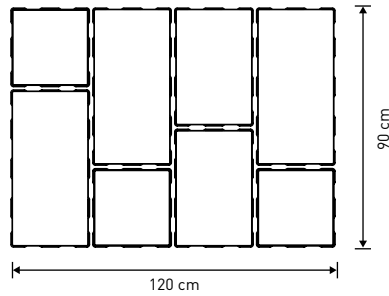

FUERTE

méreték: 30x30 cm / 45x30 cm / 60x30 cm vegyesen

vastagság	me.	db/m ²	m ² /sor	db/sor	kg/sor	sor/raklap	m ² /raklap	db/raklap	raklap	bruttó kg/raklap
6 cm	m ²	-	1,08	8	145,8	10	10,8	80	120x100	1458

bézs gránit, vanília, aranypart, viharfelhő

Méreték:

Rakatkép:

30 x 30 x 6 cm - 3 db
 45 x 30 x 6 cm - 2 db
 60 x 30 x 6 cm - 3 db
 1 sor = 1,08 m²

FIGYELEM!
 A FUERTE ELEMELI KÜLÖN-KÜLÖN
 NEM RENDELHETŐEK!