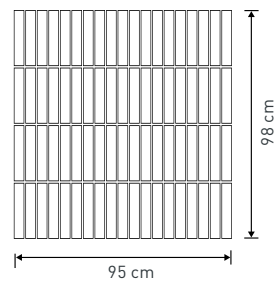

# FÉLTÉGLAKÓ

ÚJ

méret: 5x24 cm / 6x24 cm

vastagság	me.	db/m <sup>2</sup>	m <sup>2</sup> /sor	db/sor	kg/sor	sor/raklap	m <sup>2</sup> /raklap	db/raklap	raklap	bruttó kg/raklap
5 cm	m <sup>2</sup>	69,44	1,095	76	123	10	10,95	760	100x100	1250

sárga-piros, grafit

vastagság	me.	db/m <sup>2</sup>	m <sup>2</sup> /sor	db/sor	kg/sor	sor/raklap	m <sup>2</sup> /raklap	db/raklap	raklap	bruttó kg/raklap
6 cm	m <sup>2</sup>	83,33	0,912	76	123	10	9,12	760	100x100	1250

sárga-piros, grafit

Méret:

Rakatkép: