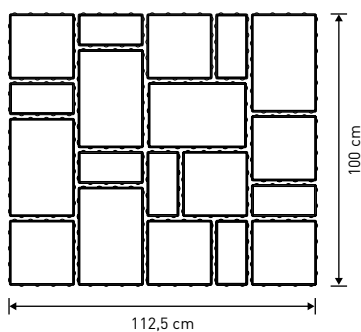

ELEGANTE GRÁNITKŐ®

méreték: 12,5x25 cm / 25x25 cm / 37,5x25 cm vegyesen

vastagság	me.	db/m ²	m ² /sor	db/sor	kg/sor	sor/raklap	m ² /raklap	db/raklap	raklap	bruttó kg/raklap
6 cm	m ²	-	1,125	19	152	10	11,25	190	120x100	1540

obszidián, bézs

Méreték:

Rakatkép:

12,5 x 25 x 6 cm - 7 db
 25 x 25 x 6 cm - 7 db
 37,5 x 25 x 6 cm - 5 db
 1 sor = 1,125 m²

FIGYELEM!

AZ ELEGANTE GRÁNITKŐ® ELEMEI KÜLÖN-KÜLÖN
 NEM RENDELHETŐEK!

RAKÁSMINTÁK