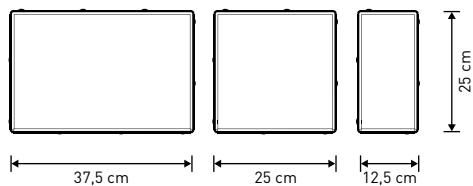

ELEGANTE GRÁNITKŐ®

méreték: 12,5x25 cm / 25x25 cm / 37,5x25 cm vegyesen

vastagság	me.	db/m ²	m ² /sor	db/sor	kg/sor	sor/raklap	m ² /raklap	db/raklap	raklap	bruttó kg/raklap
6 cm	m ²	-	1,125	19	152	10	11,25	190	120x100	1540

obszidián, bézs

Méreték:

Rakatkép:

12,5 x 25 x 6 cm - 7 db
 25 x 25 x 6 cm - 7 db
 37,5 x 25 x 6 cm - 5 db
 1 sor = 1,125 m²

FIGYELEM!

AZ ELEGANTE GRÁNITKŐ® ELEMEI KÜLÖN-KÜLÖN
 NEM RENDELHETŐEK!

RAKÁSMINTÁK