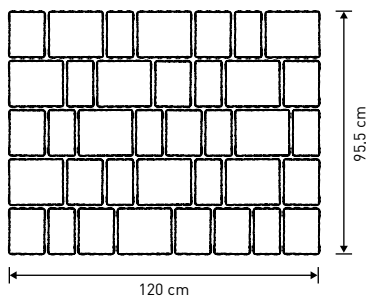

BADACSONY

méreték: 11,2x19,1 cm / 15x19,1 cm / 22,5x19,1 cm vegyesen

ÚJ

ÚJ

ÚJ

lazac-barna melír

grafit-okker melír

terra-antracit melír

fahéj melír

vastagság	me.	db/m ²	m ² /sor	db/sor	kg/sor	sor/raklap	m ² /raklap	db/raklap	raklap	bruttó kg/raklap
6 cm	m ²	-	1,145	37	155	10	11,45	370	120x100	1570

lazac-barna melír, grafit-okker melír, terra-antracit melír, fahéj melír

Méreték:

Rakatkép:

11,2 x 19,1 x 6 cm - 12 db
 15 x 19,1 x 6 cm - 13 db
 22,5 x 19,1 x 6 cm - 12 db
 1 sor = 1,145 m²

FIGYELEM!

A BADACSONY ELEMEI KÜLÖN-KÜLÖN
 NEM RENDELHETŐEK!

RAKÁSMINTÁK

A

B