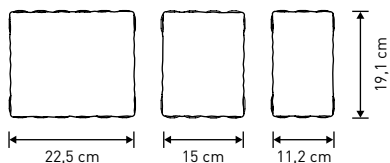

BADACSONY

méreték: 11,2x19,1 cm / 15x19,1 cm / 22,5x19,1 cm vegyesen

ÚJ

ÚJ

ÚJ

lazac-barna melír

grafit-okker melír

terra-antracit melír

fahéj melír

vastagság	me.	db/m ²	m ² /sor	db/sor	kg/sor	sor/raklap	m ² /raklap	db/raklap	raklap	bruttó kg/raklap
6 cm	m ²	-	1,145	37	155	10	11,45	370	120x100	1570

lazac-barna melír, grafit-okker melír, terra-antracit melír, fahéj melír

Méreték:

Rakatkép:

11,2 x 19,1 x 6 cm - 12 db
 15 x 19,1 x 6 cm - 13 db
 22,5 x 19,1 x 6 cm - 12 db
 1 sor = 1,145 m²

FIGYELEM!

A BADACSONY ELEMEI KÜLÖN-KÜLÖN
 NEM RENDELHETŐEK!

RAKÁSMINTÁK

A

B